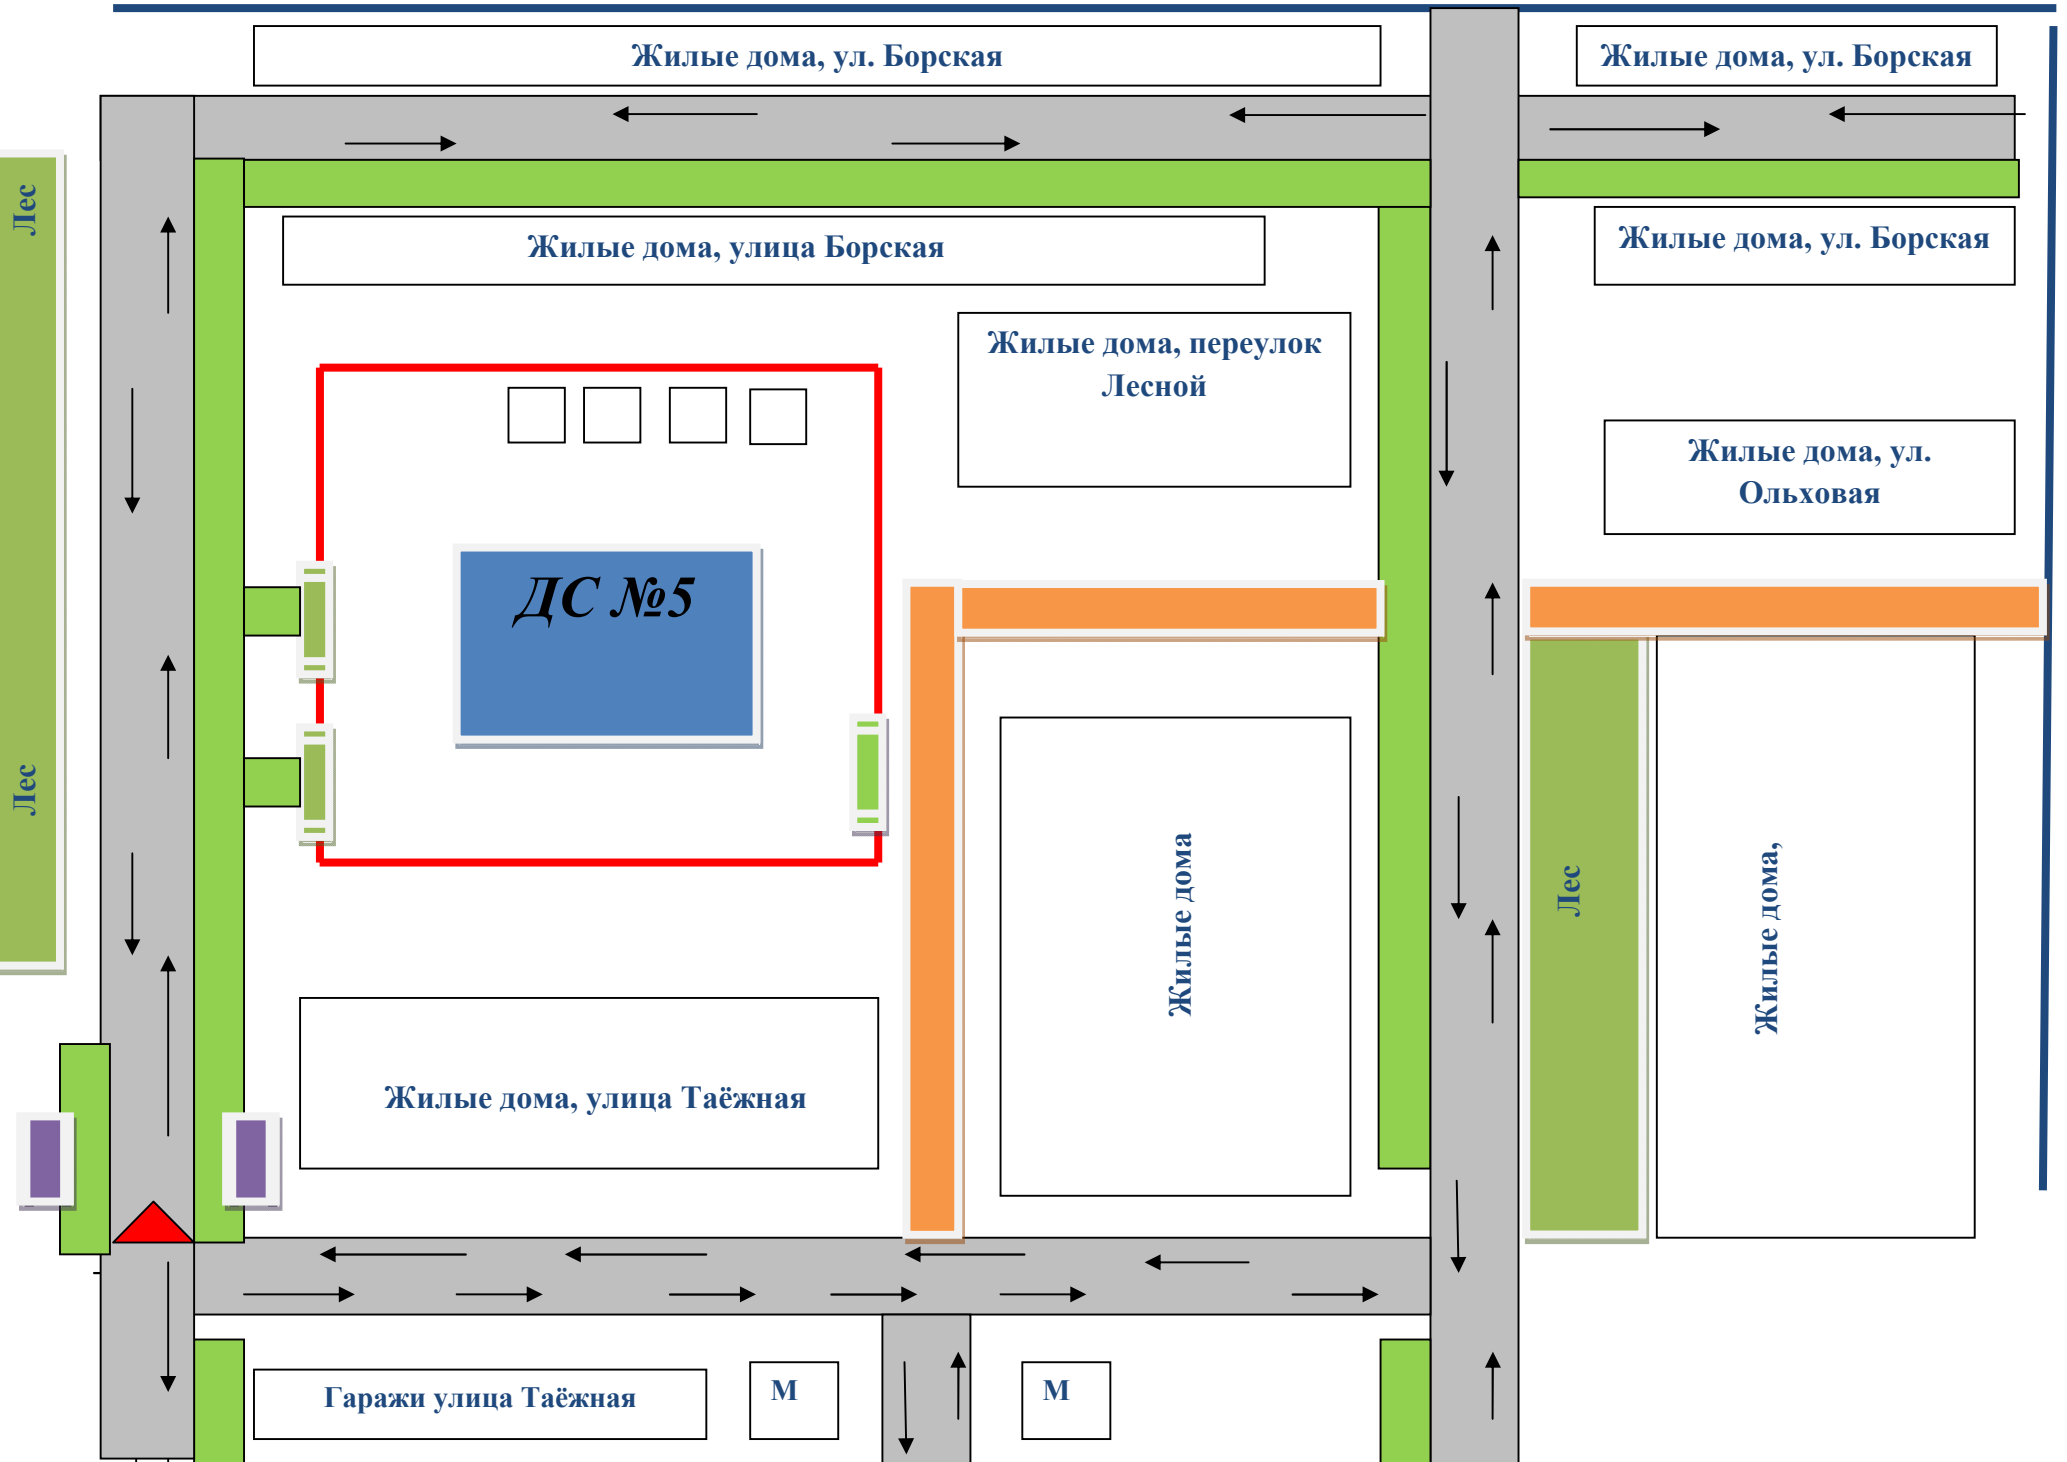

6. План (схема) района МБДОУ «Детского сада №5 «Лесной» п.Тура» (территории) с обозначением движения транспортных средств и пешеходов к пешеходному переходу

Условные обозначения:

 - Металлическая калитка;

 - Остановк

 - Детская беседка;

 - Пешеходный переход

 - Тротуар (путь движения детей и подростков к пешеходному переходу)

 - Проезжая часть (путь следования автомобилей)

 - Второстепенная дорога

 - Жилые дома, магазины и др.здания